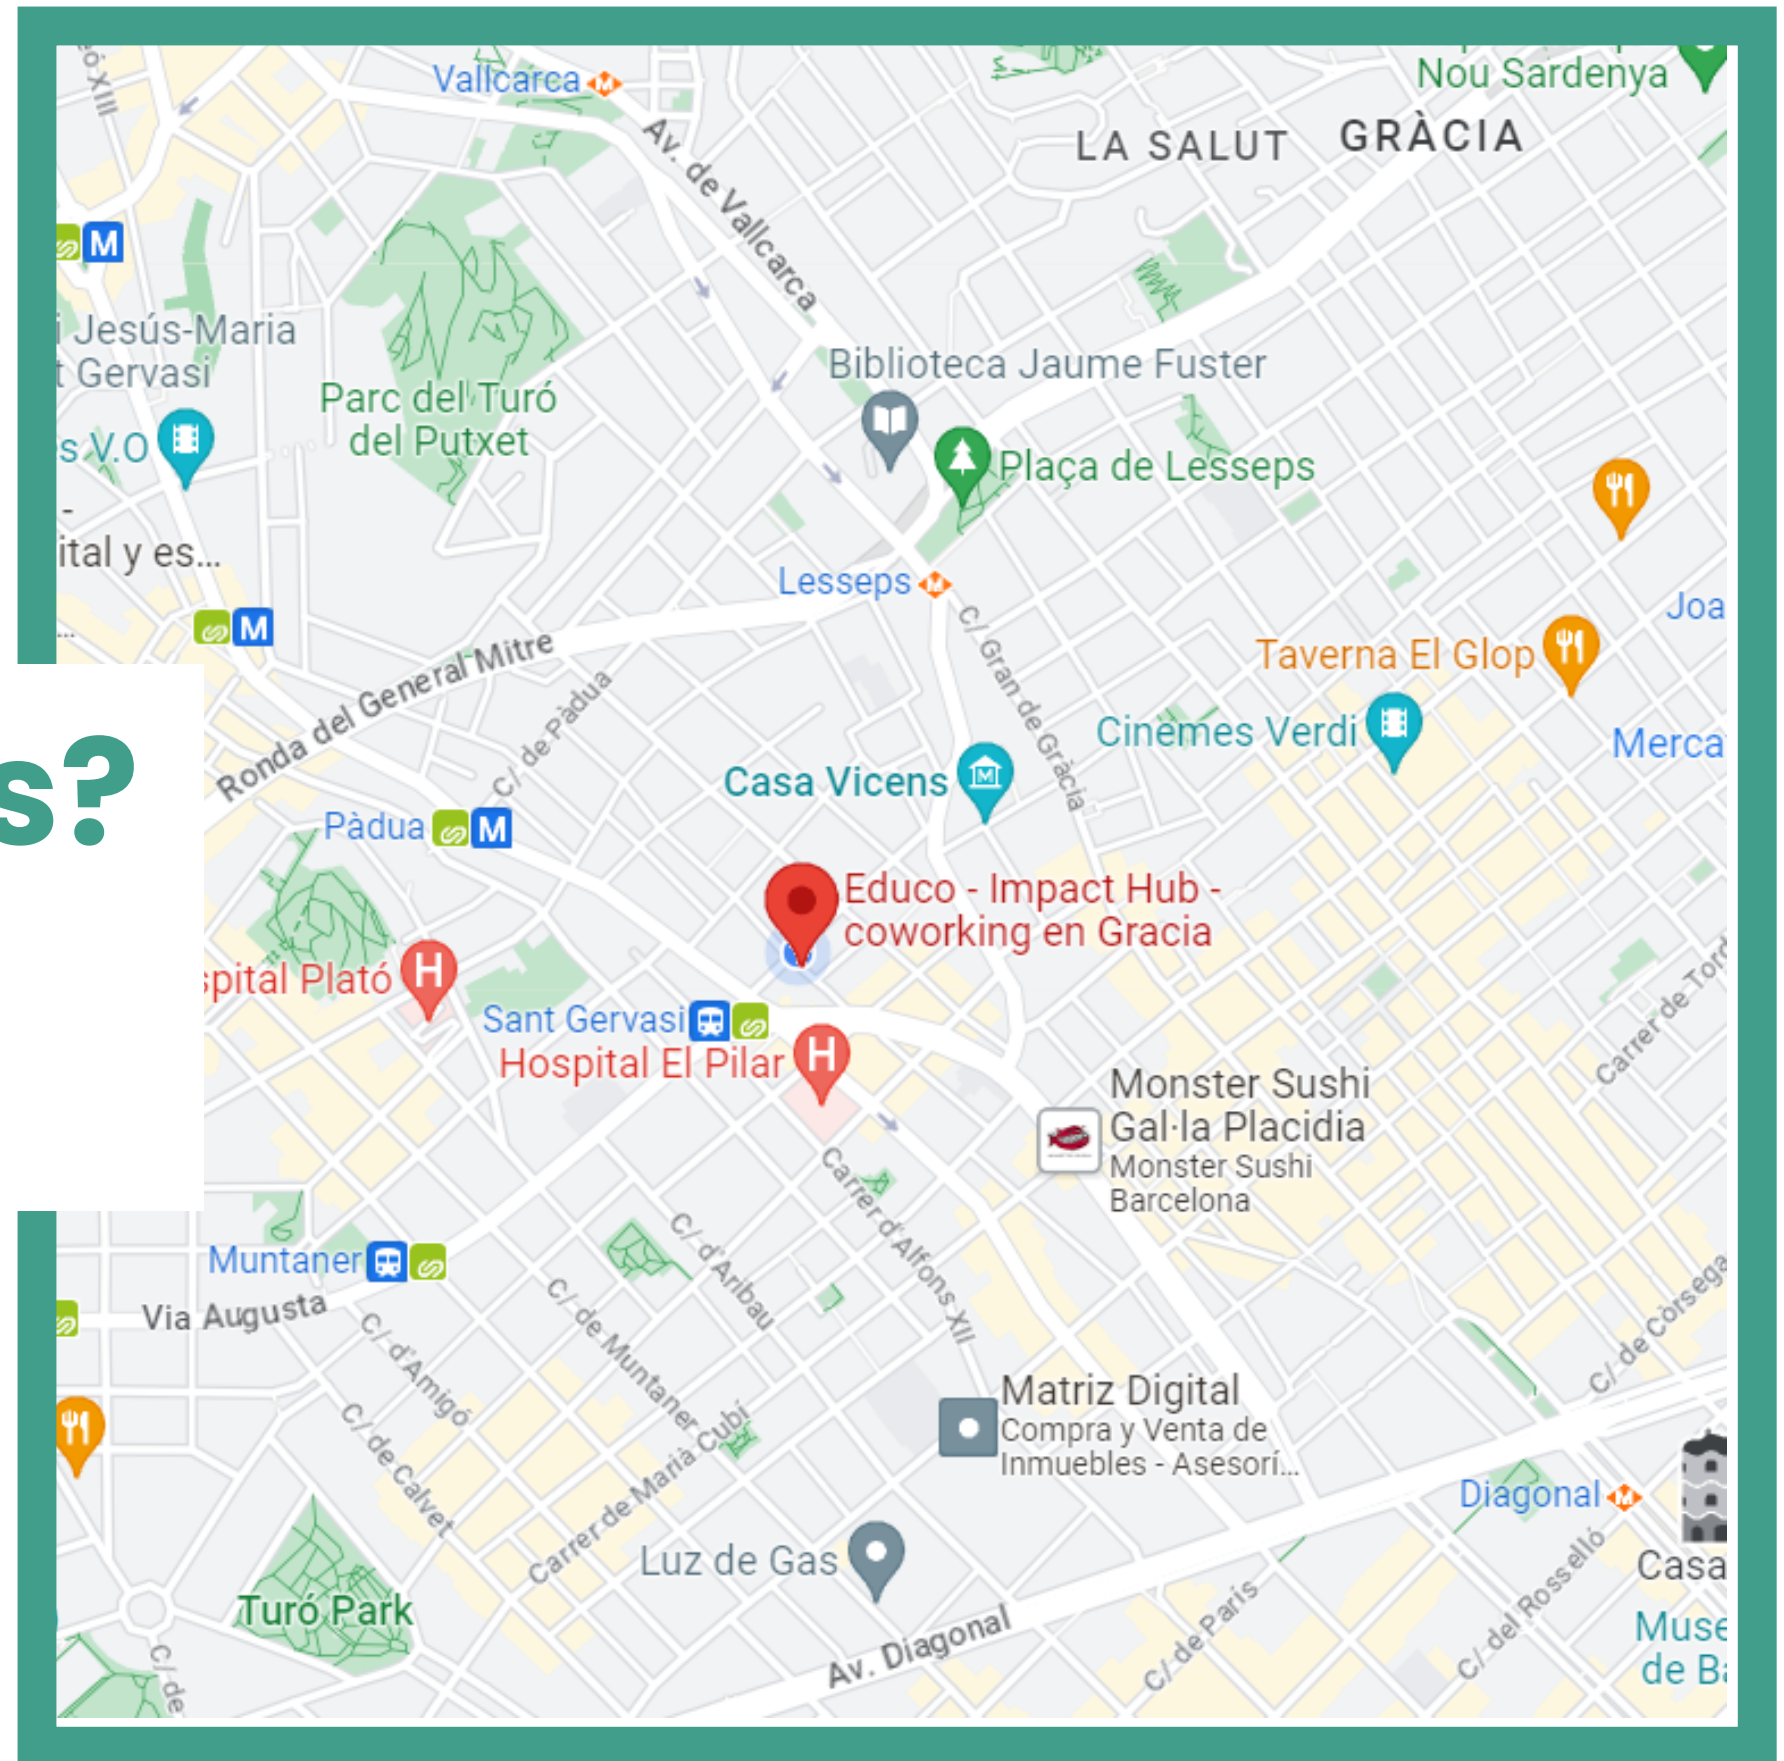

- Espacio de trabajo flexible y adaptado a cada necesidad,
- Puestos fijos y flexibles,
- Espacios únicos para eventos y reuniones.

¿Dónde estamos?

Carrer de Guillem Tell, 47.

08006 Barcelona

Distrito de Sarrià - Sant Gervasi

Metro: Fontana (L3) · Plaça Molina (L7) ·
Gràcia (L6 L7)

Ferrocarriles: Plaça Molina - Sant
Gervasi

Cuéntanos qué necesitas

Albert Genís

Account & Sales Coordinator

albert.genis@impacthub.net

+ 34 628 69 65 84